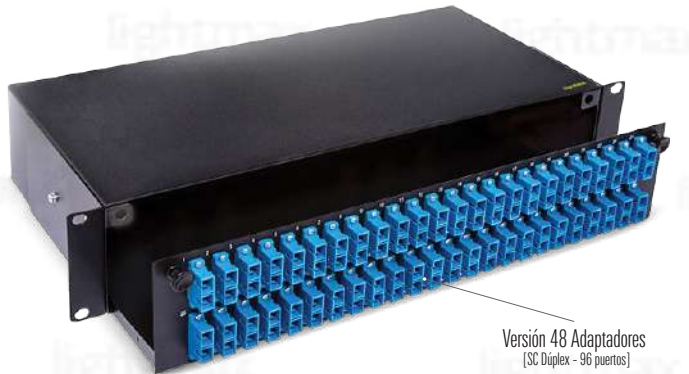

### 2U Económica | Equipada | Negro RAL9005

48 puertos | Con adaptadores & accesorios

[Disponibilidad para adaptadores FC y ST]

La Bandeja de distribución 2U equipada de *LightMax*<sup>®</sup> de color negro RAL9005 está fabricada en acero laminado en frío con un acabado termolacado. Su panel frontal tiene dos filas paralelas de 24 recortes cada una para adaptadores SC simplex (o LC dúplex). Esta Bandeja viene equipada con todos los adaptadores y los accesorios de fijación necesarios para la organización de las fibras.

#### Configuraciones de adaptadores

SC/PC OM1-OM2-OM3-OM4	ST/UPC SM
SC/UPC SM	LC/PC OM1-OM2-OM3-OM4
SC/APC SM	LC/UPC SM
ST/PC OM1-OM2	LC/APC SM

Rev. 1-ES/ABR22

Versión 48 Adaptadores  
[SC Simplex - 48 puertos]

[Imágenes únicamente con fines de referencia]

Versión 48 Adaptadores  
[LC Duplex - 96 puertos]

Versión 48 Adaptadores  
[FC Simplex - 48 puertos]

[Imágenes únicamente con fines de referencia]

Versión 48 Adaptadores  
[SC Duplex - 96 puertos]